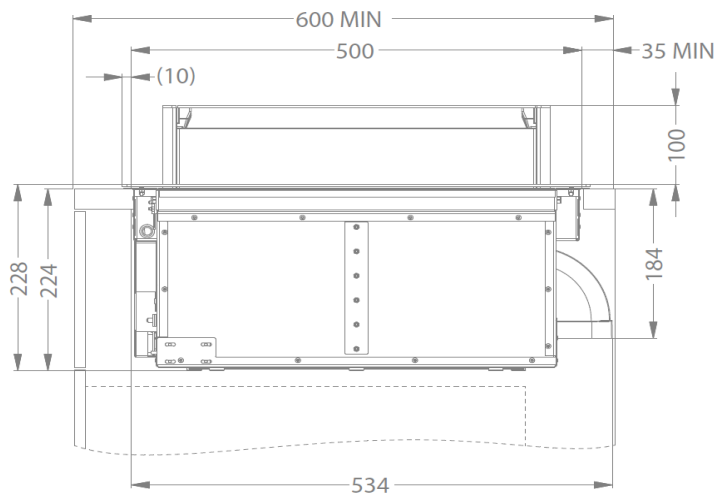

### Afmetingen (mm)

Afmetingen (BxDxH) (mm)	872 x 520 x 224
Uitsnijding werkblad (BxD)(mm)	862 x 500
Afmetingen freesrand vlakbouw (BxDxH) (mm)	876 x 524 x 8

#### Recirculatie box

- Inbouwbox met monoblockfilter H 98 WIT (98x818x290mm)	7921400
- Inbouwbox met monoblockfilter H 98 ZWART (98x818x290mm)	7922400
- Inbouwbox met monoblockfilter H 98 INOX KLEUR (98x818x290mm)	7923400

## Afmetingen

## Afmetingen

	mm							
	E	F	K	P	R	S	T	X
Opbouw	862	500	6	8				35 min
Vlakbouw	862	500	6	8	7	876	524	35 min