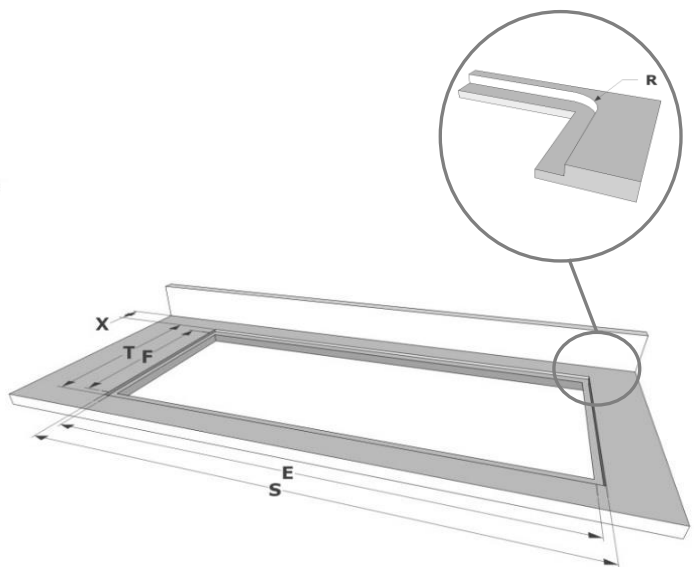

Afmetingen

	mm							
	E	F	K	P	R	S	T	X
Opbouw	862	500	6	8				35 min
Vlakbouw	862	500	6	8	7	876	524	35 min