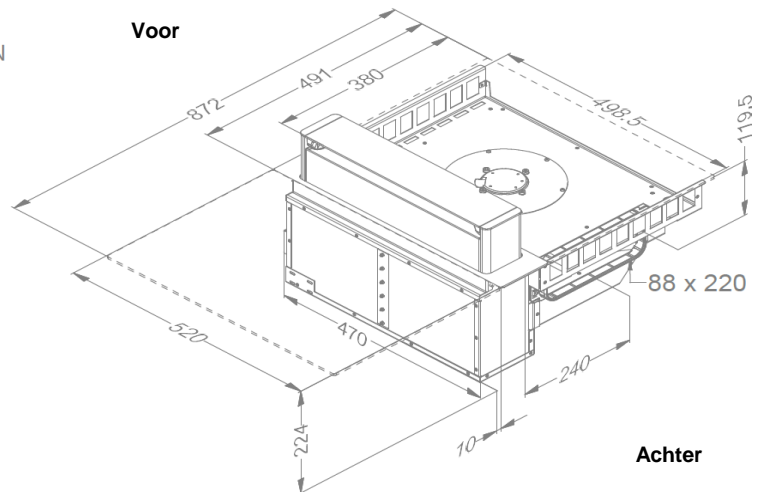

#### Recirculatie kit

- Inbouwbox met monoblockfilter H 98 WIT (98x818x290mm) + kanalen	1811821
- Inbouwbox met monoblockfilter H 98 ZWART (98x818x290mm) + kanalen	1811822
- Inbouwbox met monoblockfilter H 98 INOX KLEUR (98x818x290mm) + kanalen	1811823

#### Recirculatie box

- Inbouwbox met monoblockfilter H 98 WIT (98x818x290mm)	7921400
- Inbouwbox met monoblockfilter H 98 ZWART (98x818x290mm)	7922400
- Inbouwbox met monoblockfilter H 98 INOX KLEUR (98x818x290mm)	7923400

## Afmetingen