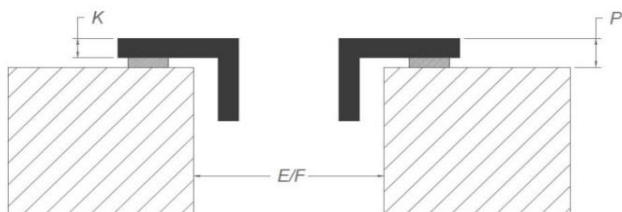

Opbouw installatie

Vlakbouw installatie