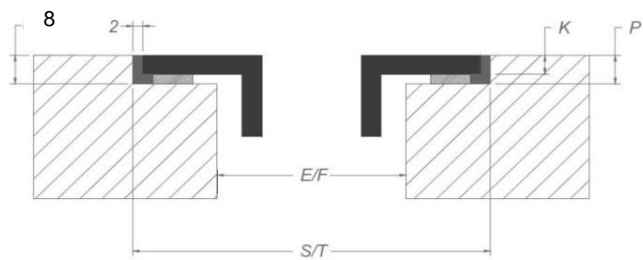

Afmetingen

	mm							
	E	F	K	P	R	S	T	X
Opbouw	862	500	6	8				35 min
Vlakbouw	862	500	6	8	7	876	524	35 min